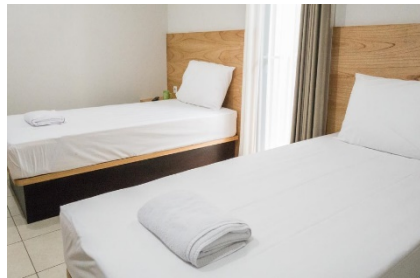

LIST PENGINAPAN SURVEY PSYCOMP 2017-2018

LN9 (022-82002667)

Kapasitas : 1 kamar +/- 5 orang

Jumlah kamar : 40

Harga : Weekday = Rp 250.000

Weekend = Rp 300.000

Ada single dan twinny

Fasilitas : Wifi, Security & Receptionist 24 jam, AC, TV, Area Parkir

Lokasi : Jalan Lemahendeut No 9, 40164 Bandung, Indonesia

Foto :

Keterangan : NO BREAKFAST. Tapi ada cafenya. Extra bed harga Rp 100.000

V-HOTEL (022-2006789)

Kapasitas : 2-3 orang

Jumlah kamar : 55 (untuk 2-3 orang). Total kamar 148

Harga : Rp 400.000++/kamar (2 orang). Extra bed/malam Rp 200.000

Fasilitas : Breakfast, Wifi, Swimming Pool, Cafe, AC

Lokasi : Jalan Terusan Sutami III No. 1 , Pasteur, 40161

Foto :

Keterangan : Harga tergantung jenis bedroomnya (deluxe, twin, dll). Ada perbedaan harga with breakfast dan no breakfast.