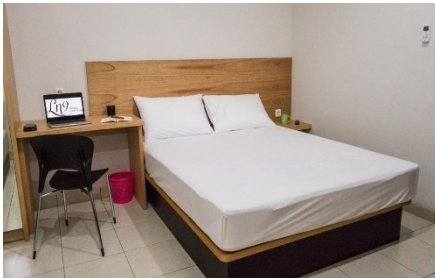

LIST PENGINAPAN SURVEY PSYCOMP 2017-2018

LN9 (022-82002667)

Kapasitas : 1 kamar +/- 5 orang

Jumlah kamar : 40

Harga : Weekday = Rp 250.000

Weekend = Rp 300.000

Ada single dan twinny

Fasilitas : Wifi, Security & Receptionist 24 jam, AC, TV, Area Parkir

Lokasi : Jalan Lemahendeut No 9, 40164 Bandung, Indonesia

Foto :

Keterangan : NO BREAKFAST. Tapi ada cafenya. Extra bed harga Rp 100.000

V-HOTEL (022-2006789)

Kapasitas : 2-3 orang

Jumlah kamar : 55 (untuk 2-3 orang). Total kamar 148

Harga : Rp 400.000++/kamar (2 orang). Extra bed/malam Rp 200.000

Fasilitas : Breakfast, Wifi, Swimming Pool, Cafe, AC

Lokasi : Jalan Terusan Sutami III No. 1 , Pasteur, 40161

Foto :

Keterangan : Harga tergantung jenis bedroomnya (deluxe, twin, dll). Ada perbedaan harga with breakfast dan no breakfast.